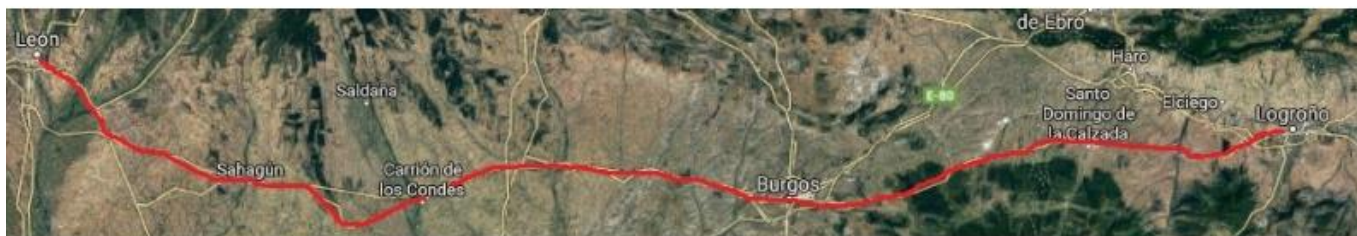

PRIMERA ETAPA

30 SEPTIEMBRE

NAVARRETE-NÁJERA 17KM